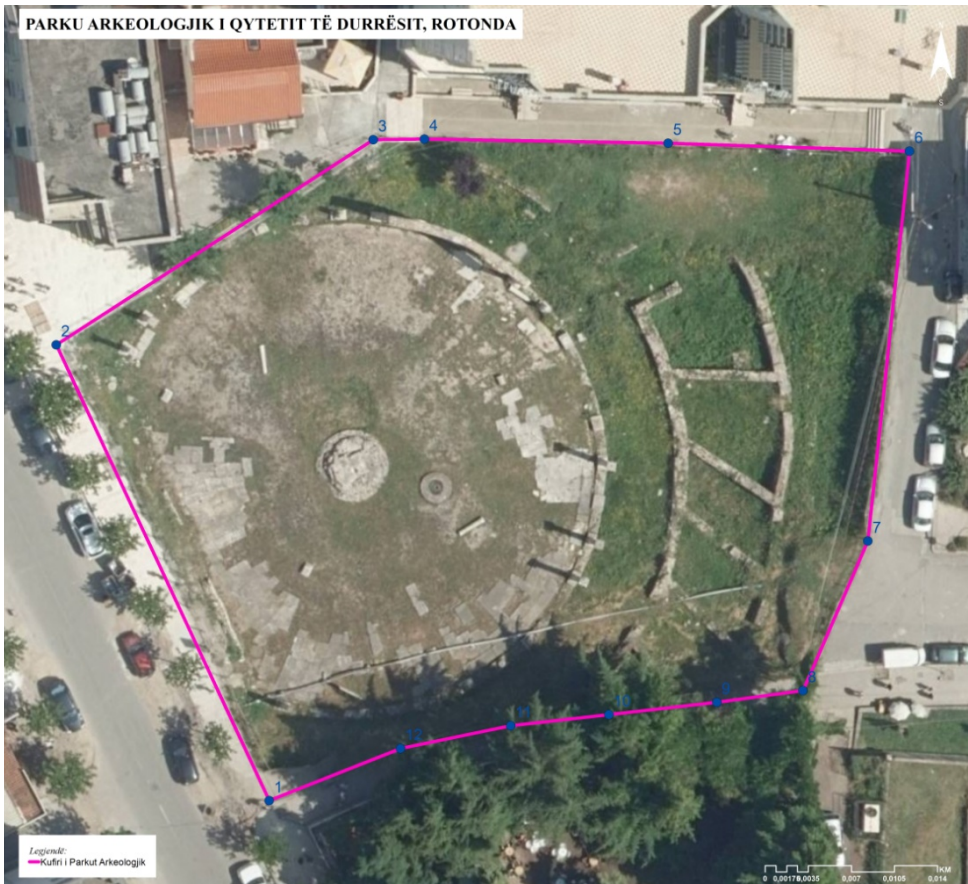

SHTOJCA Nr.4

Koordinatat në sistemin KRGJSH

Koordinatat në sistemin KRGJSH

Emri	E	N
1	453587,652832262	4575678,65558212
2	453570,346913507	4575715,67690008
3	453596,112901266	4575732,33303323
4	453600,276203187	4575732,38243332
5	453620,086195529	4575732,04799507
6	453639,710057816	4575731,39052015
7	453636,315537227	4575699,73189163
8	453631,044585713	4575687,59851667
9	453624,059571743	4575686,64601477
10	453615,275387508	4575685,64059609
11	453607,284954858	4575684,74101096
12	453598,342020309	4575682,88892392