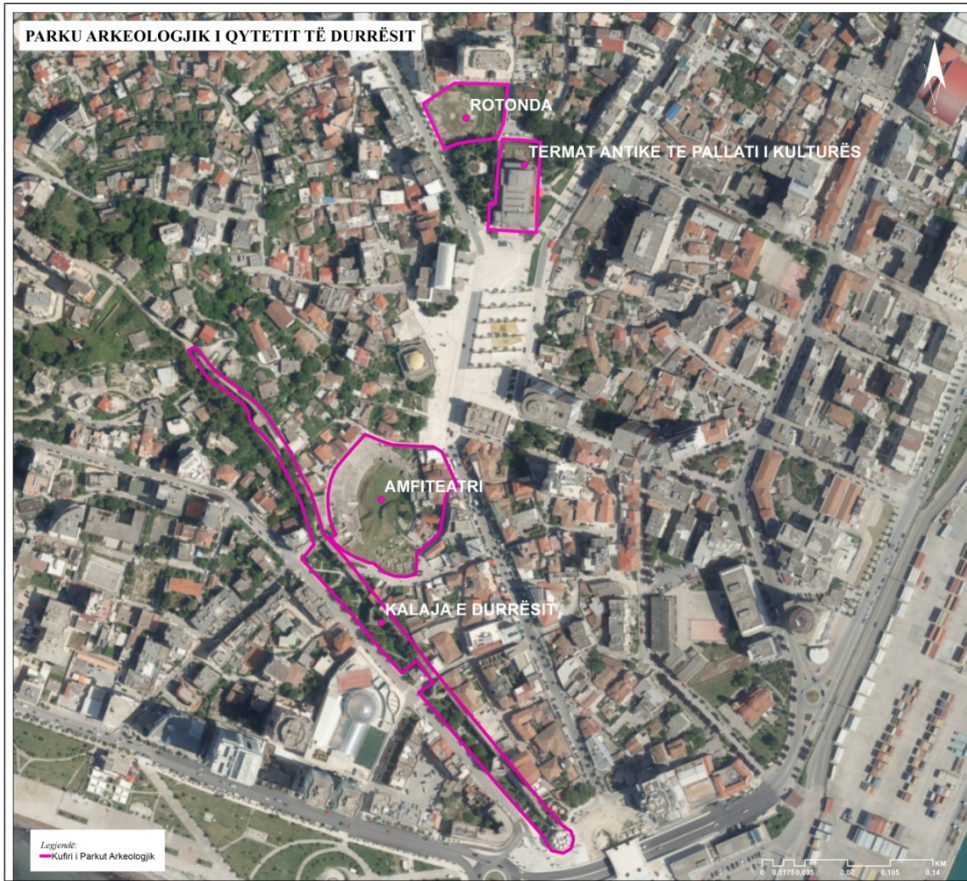

REPUBLIKA E SHQIPËRISË
KËSHILLI I MINISTRAVE

MIRATOHET

KRYETARI I KËSHILLIT TË
MINISTRAVE

Z. EDI RAMA

MINISTRIA E KULTURËS
MINISTER

Znj. ELVA MARGARITI

INSTITUTI KOMBËTAR I TRASHËGIMISË
KULTURORE
DREJTOR I PËRGIJTHSHEM

Znj. ARTA DOLLANI

Miratuar me Vendim të KKTKM Nr. __, Datë __/__/__

SHTOJCA Nr.1