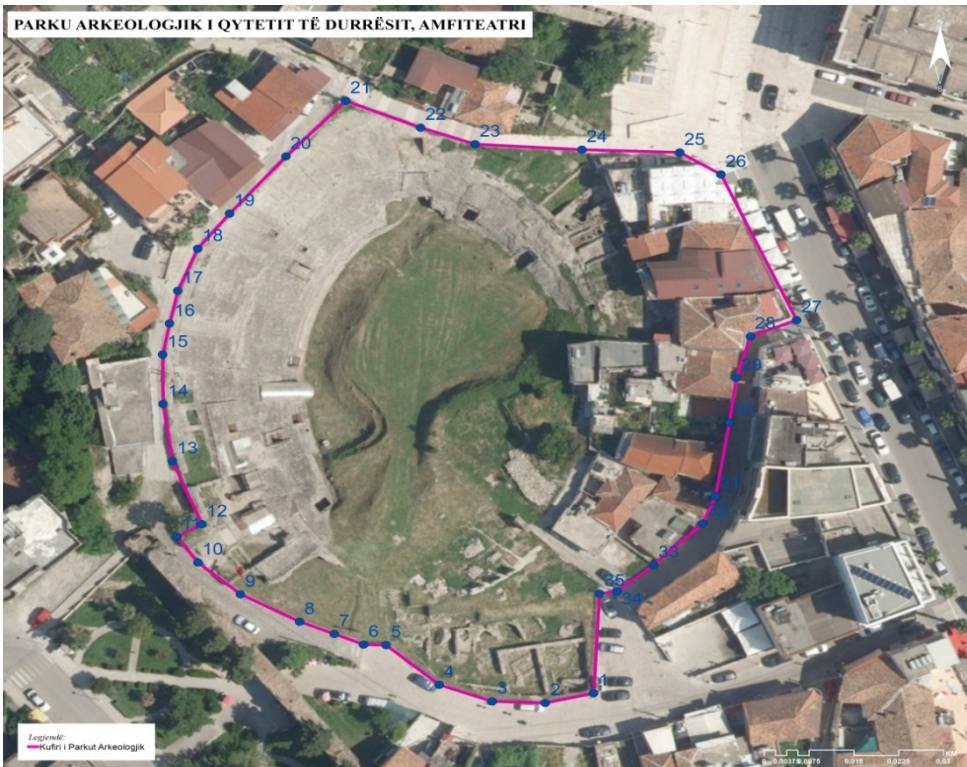

SHTOJCA Nr.1