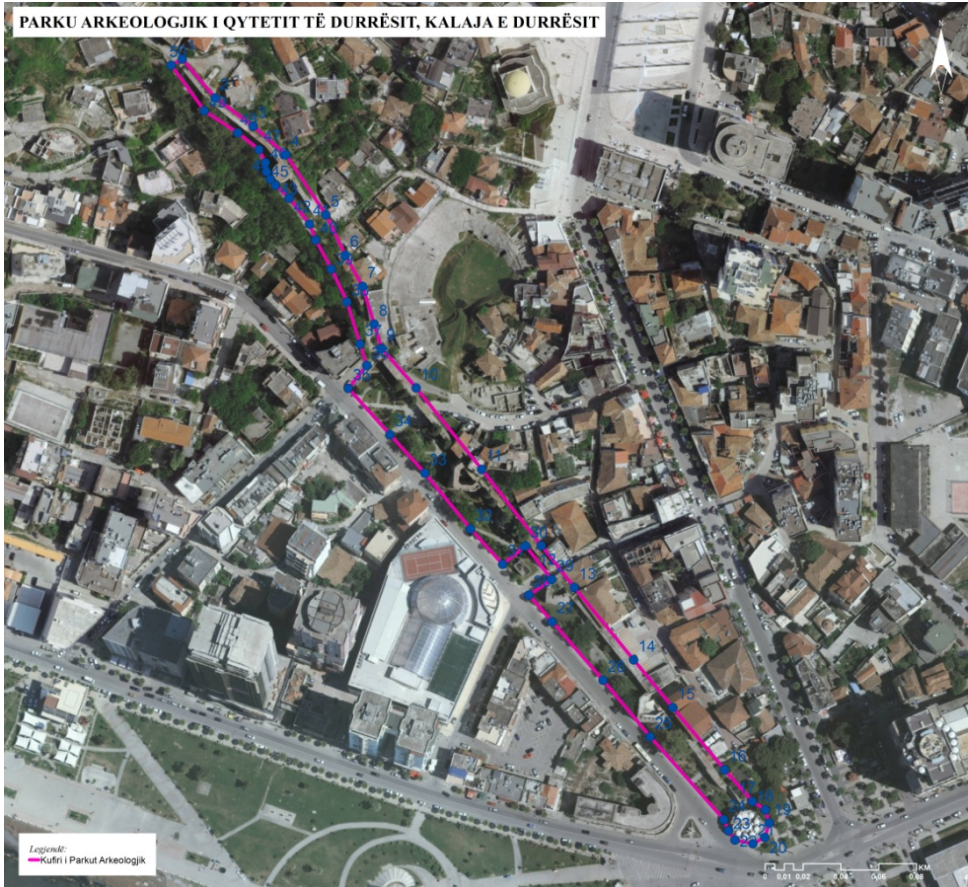

SHTOJCA Nr.2

Koordinatāt nē sistēmīn KRGJSH

Nr.	E	N
1	453383,352320332	4575516,94225623
2	453400,794070575	4575496,35705593
3	453420,790936885	4575481,55416461
4	453438,116899972	4575466,47278819
5	453459,195284539	4575434,64344578
6	453469,564319825	4575413,46684074
7	453478,613087923	4575396,95680772
8	453484,804350305	4575376,95426771
9	453488,655420898	4575364,10921276
10	453507,002366427	4575343,34442291
11	453541,576772697	4575300,31239851
12	453573,112475084	4575259,95158917
13	453590,513497483	4575237,97417133
14	453621,944158969	4575199,74420659
15	453642,707094099	4575174,50388243
16	453669,935340312	4575141,6935709
17	453684,700110599	4575124,98772222
18	453691,52562376	4575120,53357534
19	453693,583936792	4575113,5219701
20	453691,321744769	4575105,98133002
21	453684,991152849	4575102,63038584
22	453675,505821377	4575104,58830642
23	453672,000085199	4575109,54925384
24	453669,625868041	4575115,36082794
25	453630,659810213	4575159,15502748
26	453605,822156854	4575188,8993725
27	453578,903022171	4575219,85310976
28	453566,604680776	4575233,99470951
29	453578,664263031	4575242,07909614
30	453564,878612941	4575259,82457059
31	453552,67323269	4575250,14379315
32	453535,761568529	4575268,81391762
33	453511,603156163	4575298,22796451
34	453493,184996427	4575318,63210119
35	453471,140346068	4575343,0537625
36	453480,919402936	4575355,23908901
37	453477,260402926	4575366,42052268
38	453470,434139273	4575388,64556714
39	453462,179122763	4575406,10810206
40	453453,765355935	4575421,50688286
41	453450,578768195	4575429,83430323
42	453439,783746604	4575443,48683053
43	453432,725039667	4575450,32038466
44	453429,905850952	4575453,52150437
45	453427,930389564	4575457,45685847
46	453427,295388294	4575462,219368
47	453423,908714854	4575469,09854843
48	453412,690359086	4575477,9885662
49	453395,01615707	4575489,63025616
50	453377,553622143	4575513,65447087