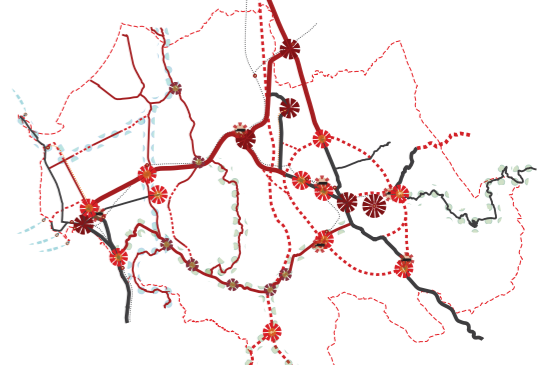

Plani i Integruar Ndërsektorial për zonën Tiranë-Durrës

SISTEMI INFRASTRUKTUROR

Legjendë

Gendrat urbane

- Metropol
- Qendër parësore
- Qendër dytësore
- Qendër terciare
- Qendër lokale e specializuar
- Qendër lokale
- Zonë e urbanizuar
- Kufi i rajonit të planifikimit të PINs Tiranë-Durrës
- Kufi Administrativ i Njërive të Qeverisjes Vendore

Sistemi infrastrukturor

- Rrugë parësore
- Rrugë parësore në ndërtim/e propozuar
- Rrugë dytësore
- Rrugë dytësore në ndërtim/e propozuar
- Rrugë terciare
- Rrugë terciare në ndërtim/e propozuar
- Rrugë lokale
- Rrugë lokale në ndërtim/e propozuar
- Infrastrukturë hekurudhore
- Infrastrukturë hekurudhore e propozuar
- Itinerar peizazhistik ndërlidhës
- Itinerar bregdetar peizazhistik

Simbole

- Hub multimodal
- Qendër multimodale dytësore
- Qendër logjistike
- Stacion terciar
- Stacion hekurudhor
- Aeroport
- Port/Pikë Ankorimi
- Marinë
- Rrugë të rrejet evropian tranzitor

Linjat e gazit

- Linjë gazi IAP
- Linjë gazi e propozuar