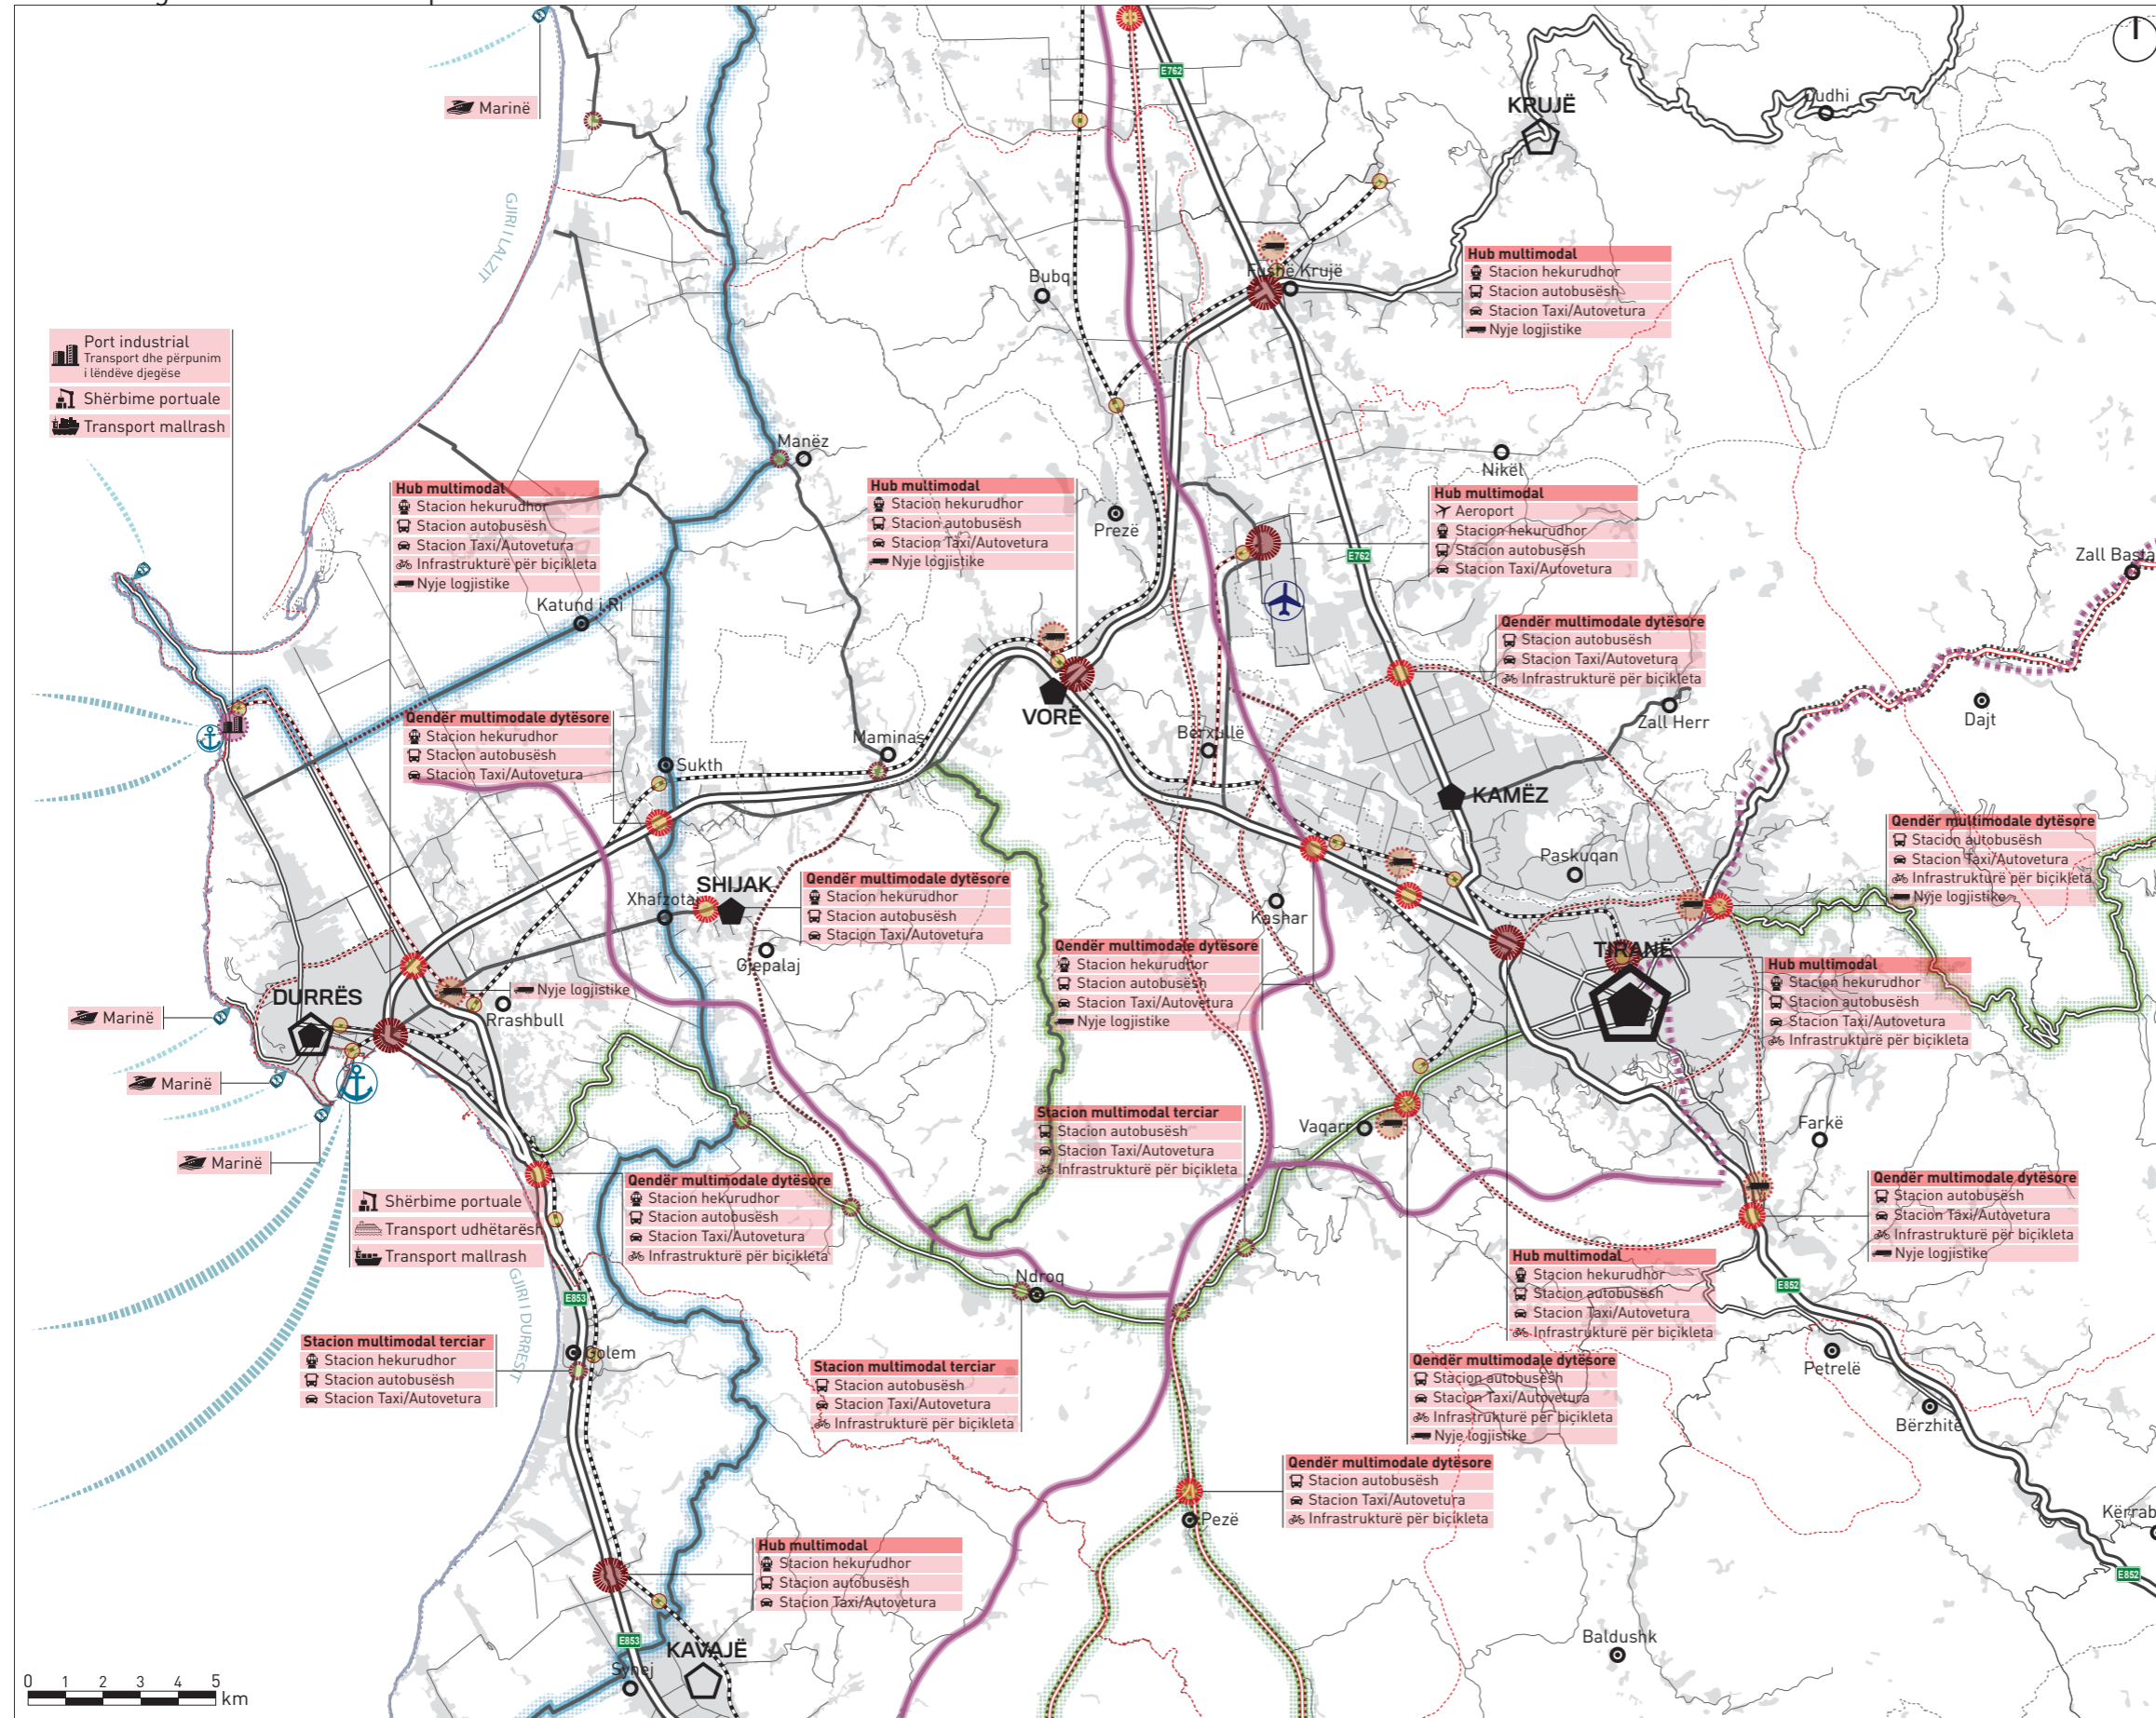

Plani i Integruar Ndërsektorial për zonën Tiranë-Durrës

SISTEMI INFRASTRUKTUROR

Legjendë

Gendrat urbane

- Metropol
- Qendër parësore
- Qendër dytësore
- Qendër terciare
- Qendër lokale e specializuar
- Qendër lokale
- Zonë e urbanizuar
- Kufi i rajonit të planifikimit të PINs Tiranë-Durrës
- Kufi Administrativ i Njërive të Qeverisjes Vendore

Sistemi infrastrukturor

- Rrugë parësore
- Rrugë parësore në ndërtim/e propozuar
- Rrugë dytësore
- Rrugë dytësore në ndërtim/e propozuar
- Rrugë terciare
- Rrugë terciare në ndërtim/e propozuar
- Rrugë lokale
- Rrugë lokale në ndërtim/e propozuar
- Infrastrukturë hekurudhore
- Infrastrukturë hekurudhore e propozuar
- Itinerar peizazhistik ndërlidhës
- Itinerar bregdetar peizazhistik

Simbole

- Hub multimodal
- Qendër multimodale dytësore
- Qendër logjistike
- Stacion terciar
- Stacion hekurudhor
- Aeroport
- Port/Pikë Ankorimi
- Marinë
- Rrugë të rrejet evropian tranzitor

Linjat e gazit

- Linjë gazi IAP
- Linjë gazi e propozuar