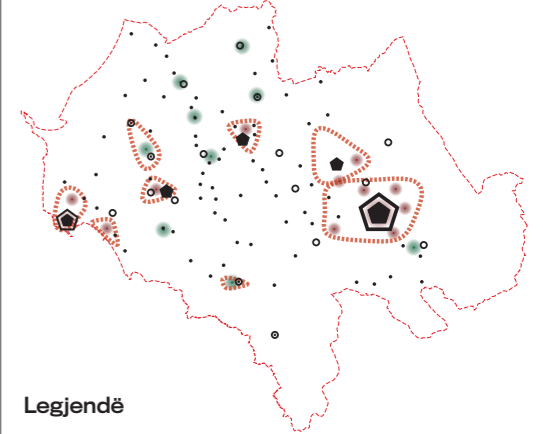

Legjendë

1. Sistemi urban
2. Metropol
   - Qendër parësore
   - Qendër dytësore
   - Qendër terciare
   - Qendër lokale e specializuar
   - Qendër lokale
   - Lokalitet
   - Zonë e urbanizuar
   - Zonë informale
   - Densifikim i qendrave urbane
   - Pol rigjenerimi urban
   - Pol rigjenerimi rural
   - Kufi i rajonit të planifikimit të PINs Tiranë-Durrës
   - Kufi Administrativ i Njësi të Qeverisjes Vendore
3. Infrastruktura
4. Infrastrukturë rrugore
   - Infrastrukturë hekurudhore
   - Aeroport
   - Port / Pikë ankorimi