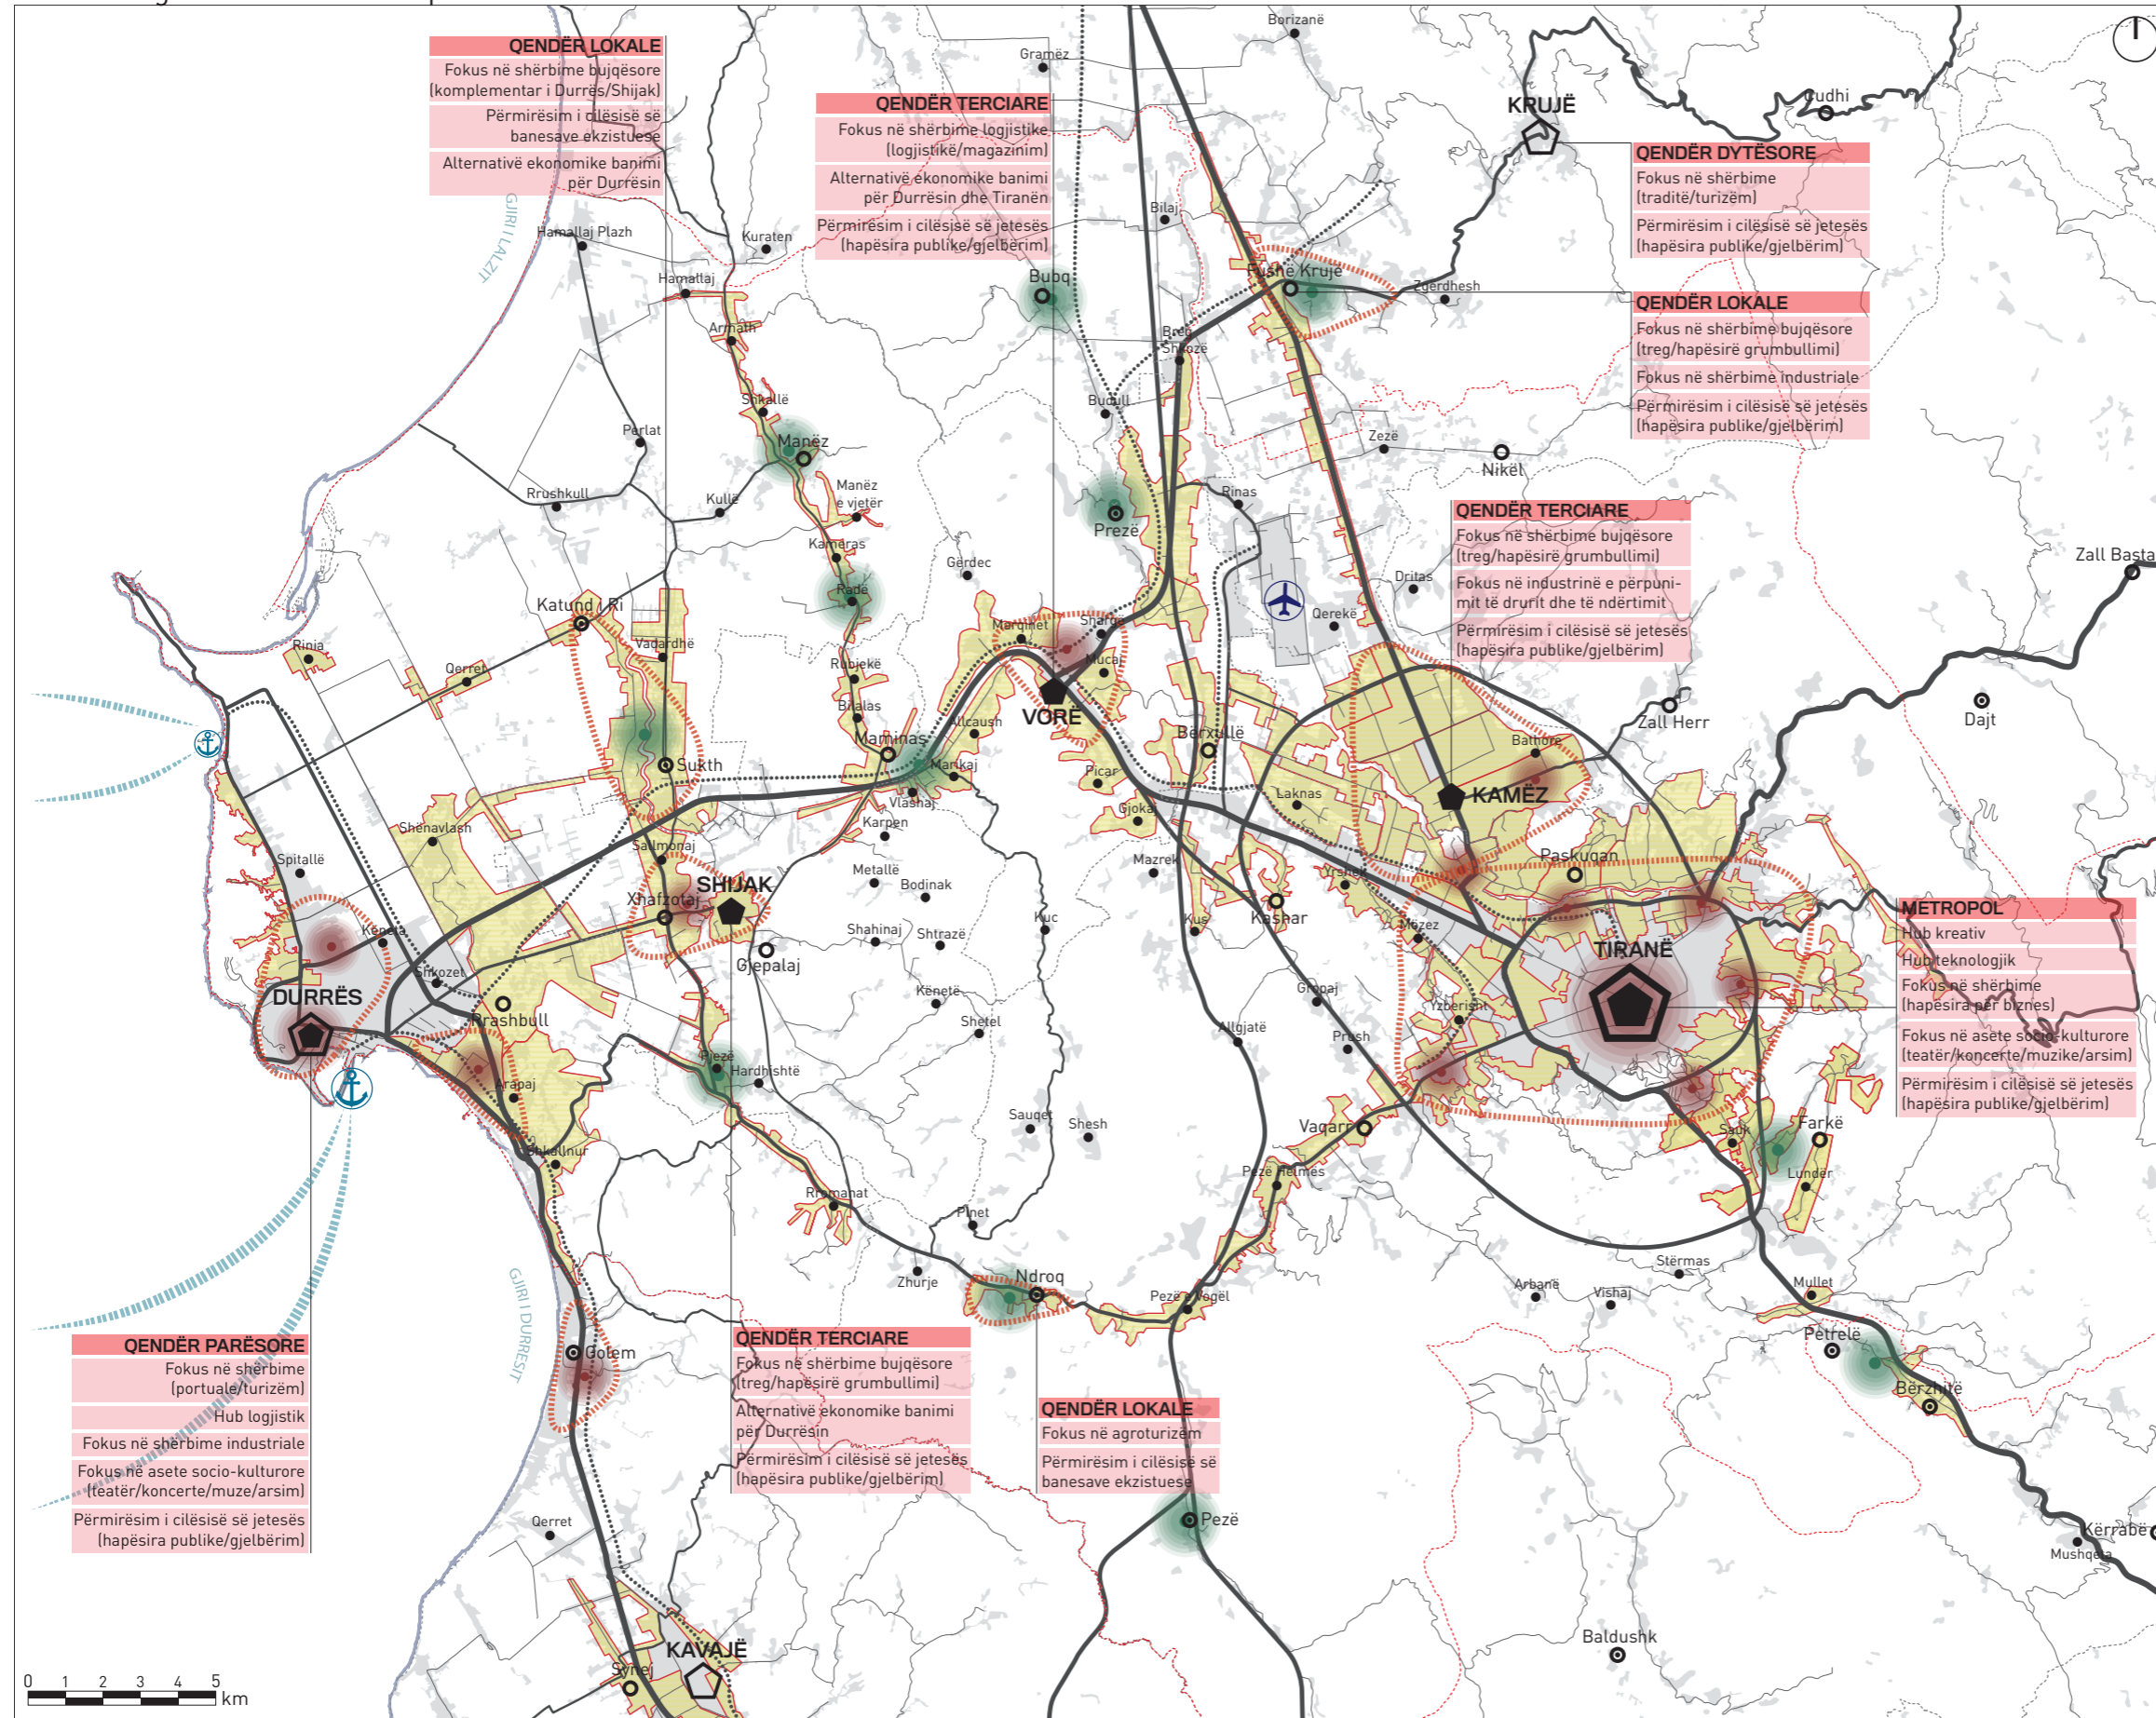

Plani i Integruar Ndërsektorial për zonën Tiranë-Durrës

AKPT
AGJENCIA KOMBETARE E
PLANIFIKIMIT TE TERRITORIT

QENDËR LOKALE
Fokus në shërbime bujqësore (komplementar i Durrës/Shijak)
Përmirësim i cilësisë së banesave ekzistuese
Alternativë ekonomike banimi për Durrësin

QENDËR LOKALE
Fokus në shërbime bujqësore (treg/hapësirë grumbullimi)
Fokus në shërbime industriale
Përmirësim i cilësisë së jetesës (hapësira publike/gjelbërim)

QENDËR TERCIARE
Fokus në shërbime bujqësore (treg/hapësirë grumbullimi)
Fokus në industrinë e përpunimit të drurit dhe të ndërtimit
Përmirësim i cilësisë së jetesës (hapësira publike/gjelbërim)

QENDËR PARËSORE
Fokus në shërbime (portuale/turizëm)
Hub logjistik
Fokus në shërbime industriale
Fokus në asete socio-kulturore (teatër/koncerte/muze/arsim)
Përmirësim i cilësisë së jetesës (hapësira publike/gjelbërim)

SISTEMI URBAN

Legjendë

- Sistemi urban
- Metropol
 - Qendër parësore
 - Qendër dytësore
 - Qendër terciare
 - Qendër lokale e specializuar
 - Qendër lokale
 - Lokalitet
 - Zonë e urbanizuar
 - Zonë informale
 - Densifikim i qendrave urbane
 - Pol rigjenerimi urban
 - Pol rigjenerimi rural
 - Kufi i rajonit të planifikimit të PINs Tiranë-Durrës
 - Kufi Administrativ i Njësi të Qeverisjes Vendore
- Infrastruktura
- Infrastrukturë rrugore
 - Infrastrukturë hekurudhore
 - Aeroport
 - Port / Pikë ankorimi