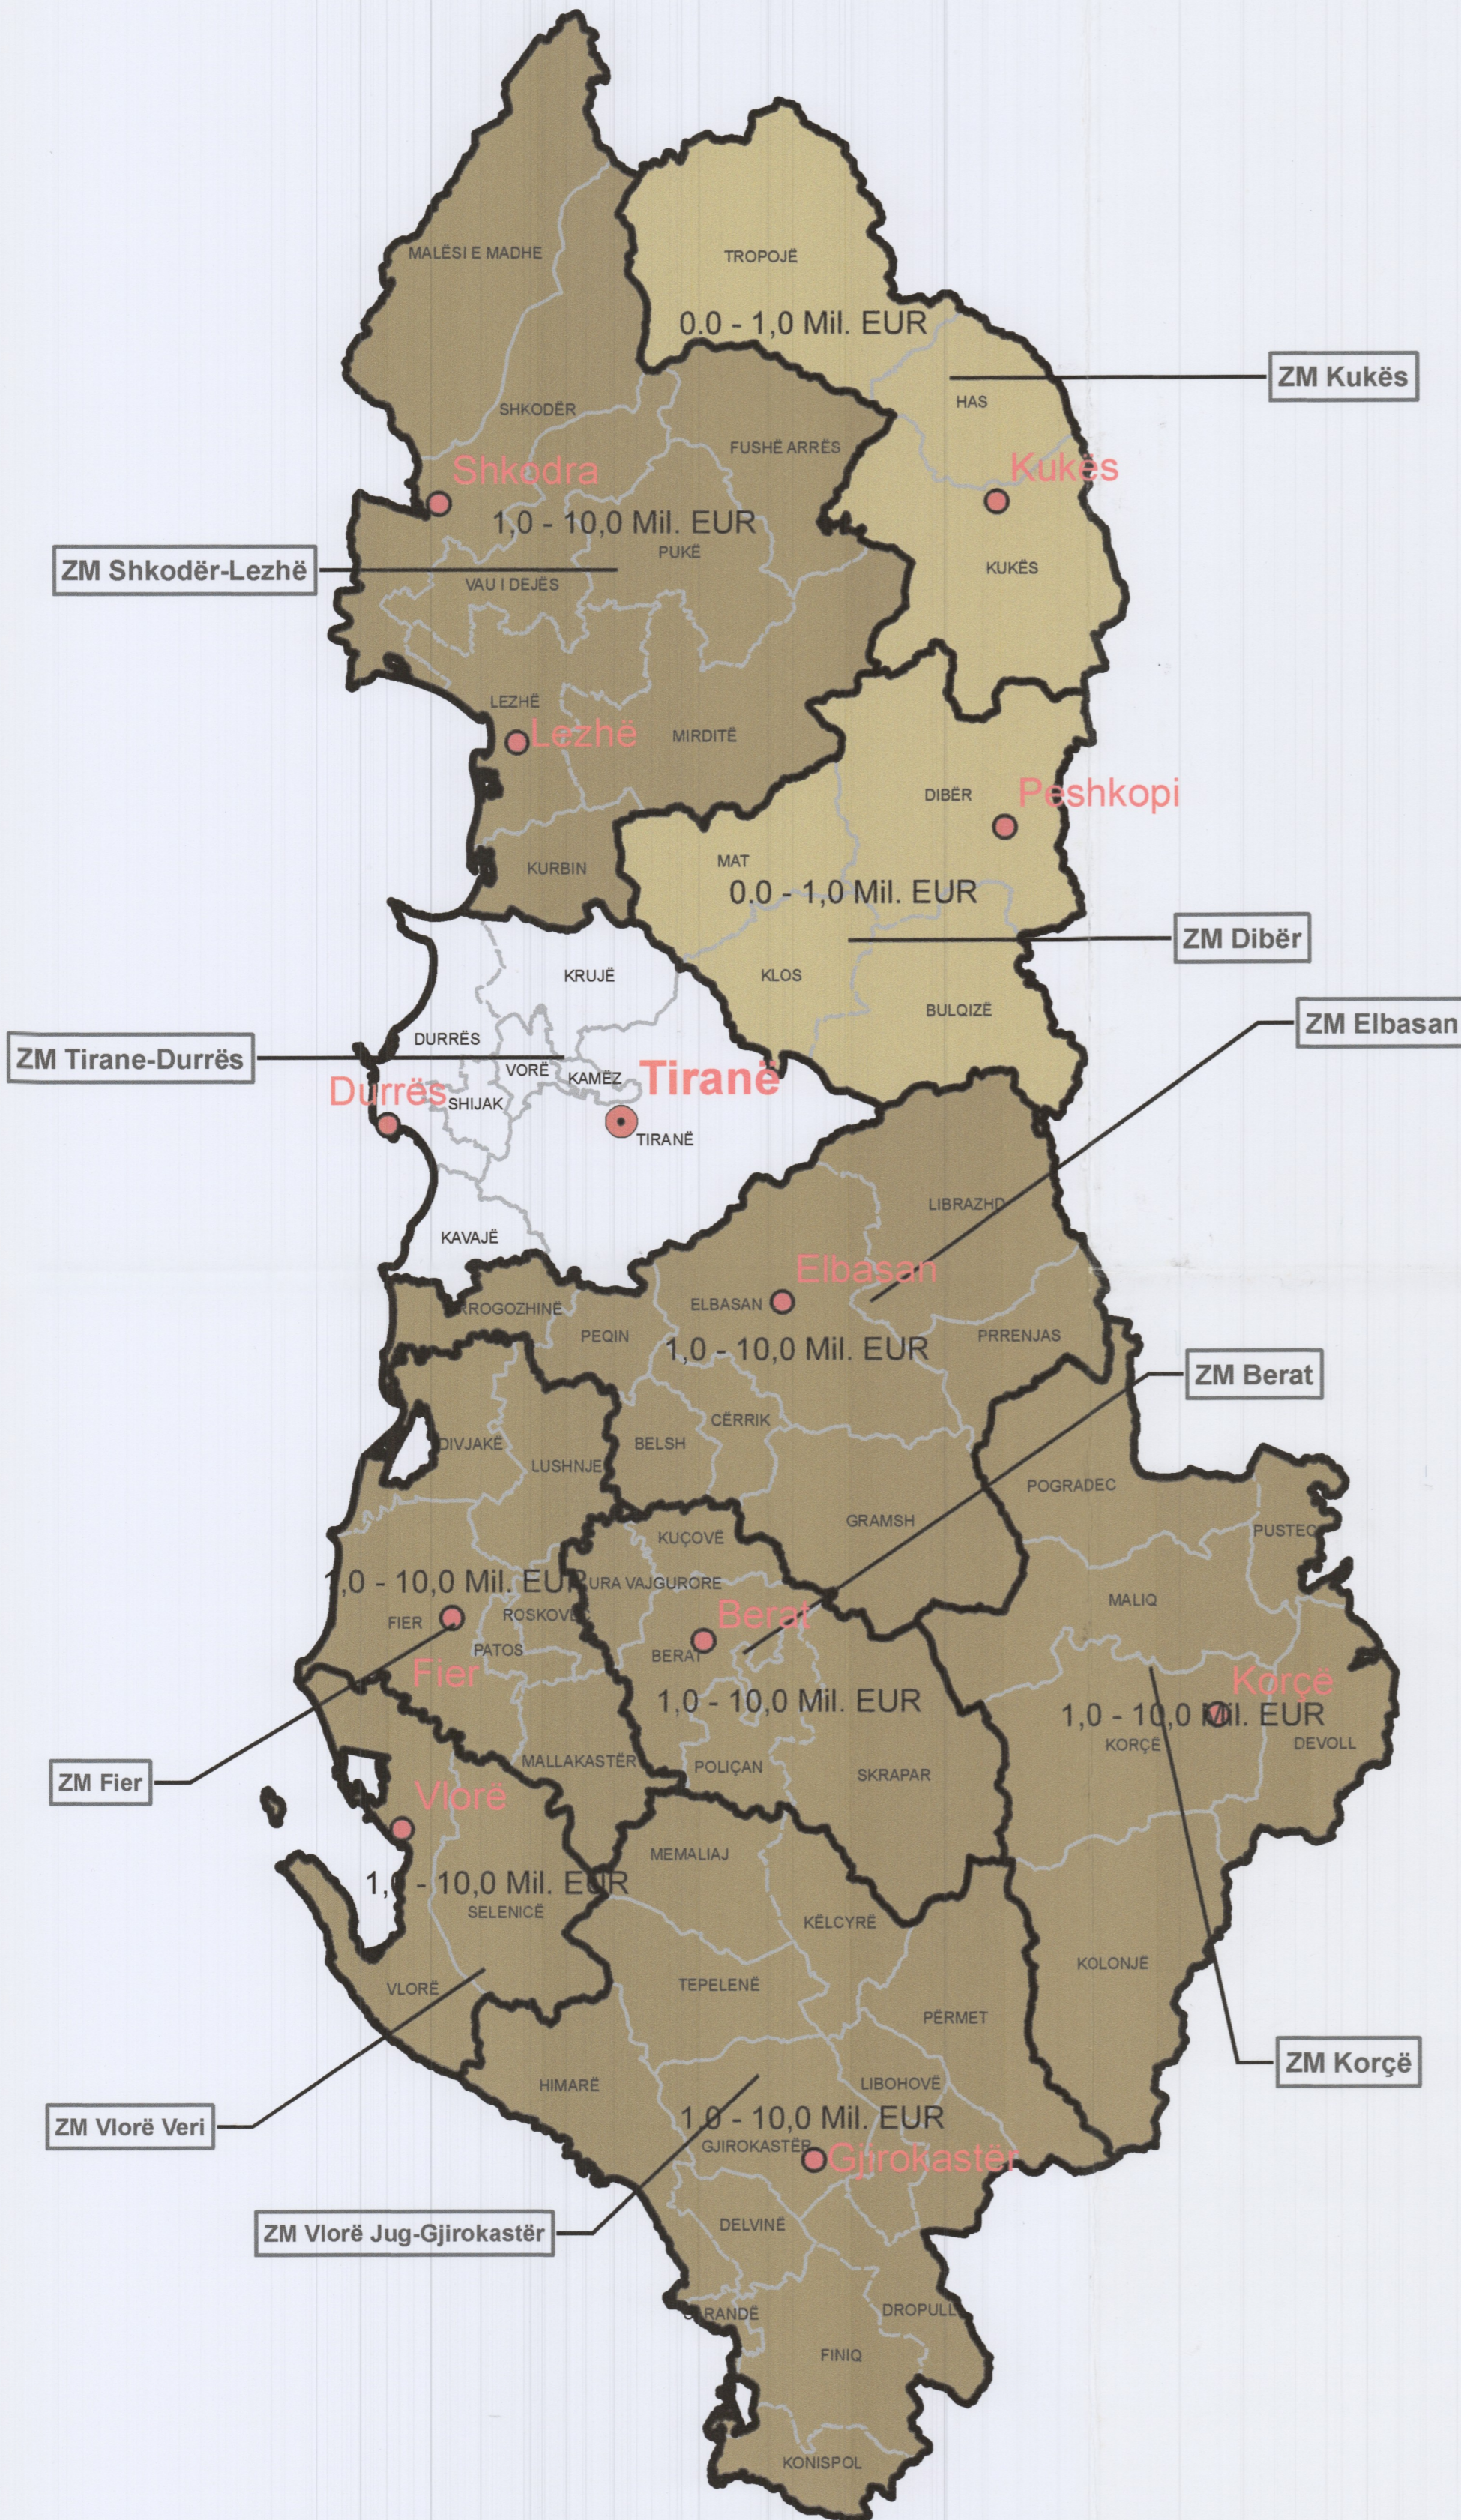

PLANI KOMBËTAR SEKTORIAL PËR MENAXHIMIN E MBETJEVE TË NGURTA  
HARTA E MASAVE RAJONALE AFATGJATË

REPUBLIKA E SHQIPËRISË  
KËSHILLI KOMBËTAR I TERRITORIT

MIRATOHET  
KRYETARI I K.K.T.  
Z. EDIRAMA

Znj. Belinda Balluku  
Ministër i Infrastrukturës dhe Energjisë  
Miratuar me Vendim të KKT Nr. / Datë

Legjenda

- Qendra**
- Kryeqyteti
  - Qendra rajonale
- Zonat e mbetjeve**
- Bashki
- Investime Rajonale - Faza 3**
- 0
  - 0.0 - 1,0 Mil. EUR
  - 1,0 - 10,0 Mil. EUR

PLANI KOMBËTAR SEKTORIAL  
PËR MENAXHIMIN E MBETJEVE  
TË NGURTA

HARTA E MASAVE RAJONALE AFATGJATË

DATA	SHKALLA 1:1.500.000	NUMRI I FLETËS	NUMRI I KOPEJEVE
------	------------------------	----------------	------------------

GRUPI I PUNËS PËR HARTIMIN E PLANIT

Ekspert i Menaxhimit të mbetjeve (Udhëheqës i grupit)	Gernod Dilewski
Ekspert Institucional dhe Mjedisi (Zv/Udhëheqës i grupit)	Alba Dakoli Wilson
Ekspert Planifikimi Hapësinor	Alexandra Seiz
Ekspert Planifikimi Hapësinor	Orhan Boran

GRUPI I PUNËS PËR BASHKËRENDIMIN E PLANIT

Kryetar (Përfaqësues i MIE)	Hantini Bonati
Anëtar (Përfaqësues i MIE)	Lindita Sotiri
Anëtar (Përfaqësues i MIE)	Anila Morina
Anëtar (Përfaqësues i MIE)	Marini Veizi
Anëtar (Përfaqësues i MIE)	Isa Memia
Anëtar (Përfaqësues i MTM)	Ledjana Karalliu
Anëtar (Përfaqësues i MTM)	Sonila Pashaj
Anëtar (Përfaqësues i AKPT)	Bledi Dimo
Anëtar (Përfaqësues i AKPT)	Anja Cenameri
Anëtar (Përfaqësues i AKPT)	Rezarta Laçi