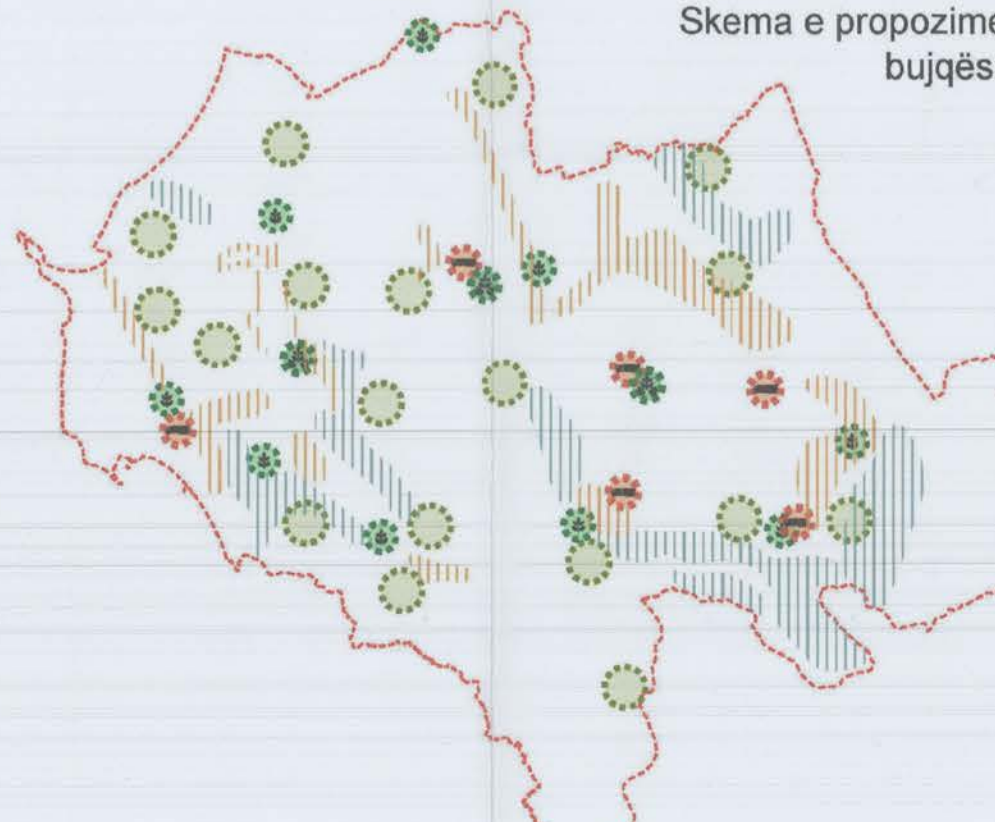

1. **Politikat**
2. PR1- Zonimi territorial dhe konsolidimi i tokës bujqësore
   - PR2- Konsolidimi i qendrave rurale dhe i shërbimeve
   - PR3- Zhvillimi ekonomik rural dhe polet bujqësore rajonale
   - PR4- Zhvillimi i zinxhirit ushqimor
   - PR5- Turizmi rural rajonal
   - PR6- Turizmi dhe marketimi i zonave rurale
   - PR7- Bredimi dhe marketimi i zonave rurale
   - PR8- Transporti në zonat rurale
   - PR9- Mjedis dhe energjia e rinovueshme

GRUPI I PUNES		
Drejtori e Përgjithshme Agjencia Kombëtare e Planifikimit të Territorit	Adelina Greca Arkitekt/Planifikues Urbani	<i>[Signature]</i>
Drejtor Detyrues, AKPT	Dani Klasi Arkitekt/Urbanist	<i>[Signature]</i>
Përgjegjës sektori, MZRU	Leota Albi Përgjegjës sektori	<i>[Signature]</i>
Specialist, AKPT	Doris Almerko Arkitekt/Urbanist	<i>[Signature]</i>
Drejtor Detyrues, AKPT	Asia Qeri Arkitekt/Planifikues Urbani	<i>[Signature]</i>
Specialist, AKPT	Shpendi Bahajaj Planifikues Urbani	<i>[Signature]</i>
Përgjegjës sektori, AKPT	Bledi Dima Inzhinier Mjedis	<i>[Signature]</i>
Specialist, AKPT	Ismael Beshi Planifikues Urbani dhe Rajonal	<i>[Signature]</i>
Specialist, AKPT	Elvana Beraka Arkitekt	<i>[Signature]</i>
MBESHETI		
Drejtori e Politikeve të Zhvillimit të Territorit, Minsatca e Zhvillimit Urban	Neril Jole Drejtor	<i>[Signature]</i>