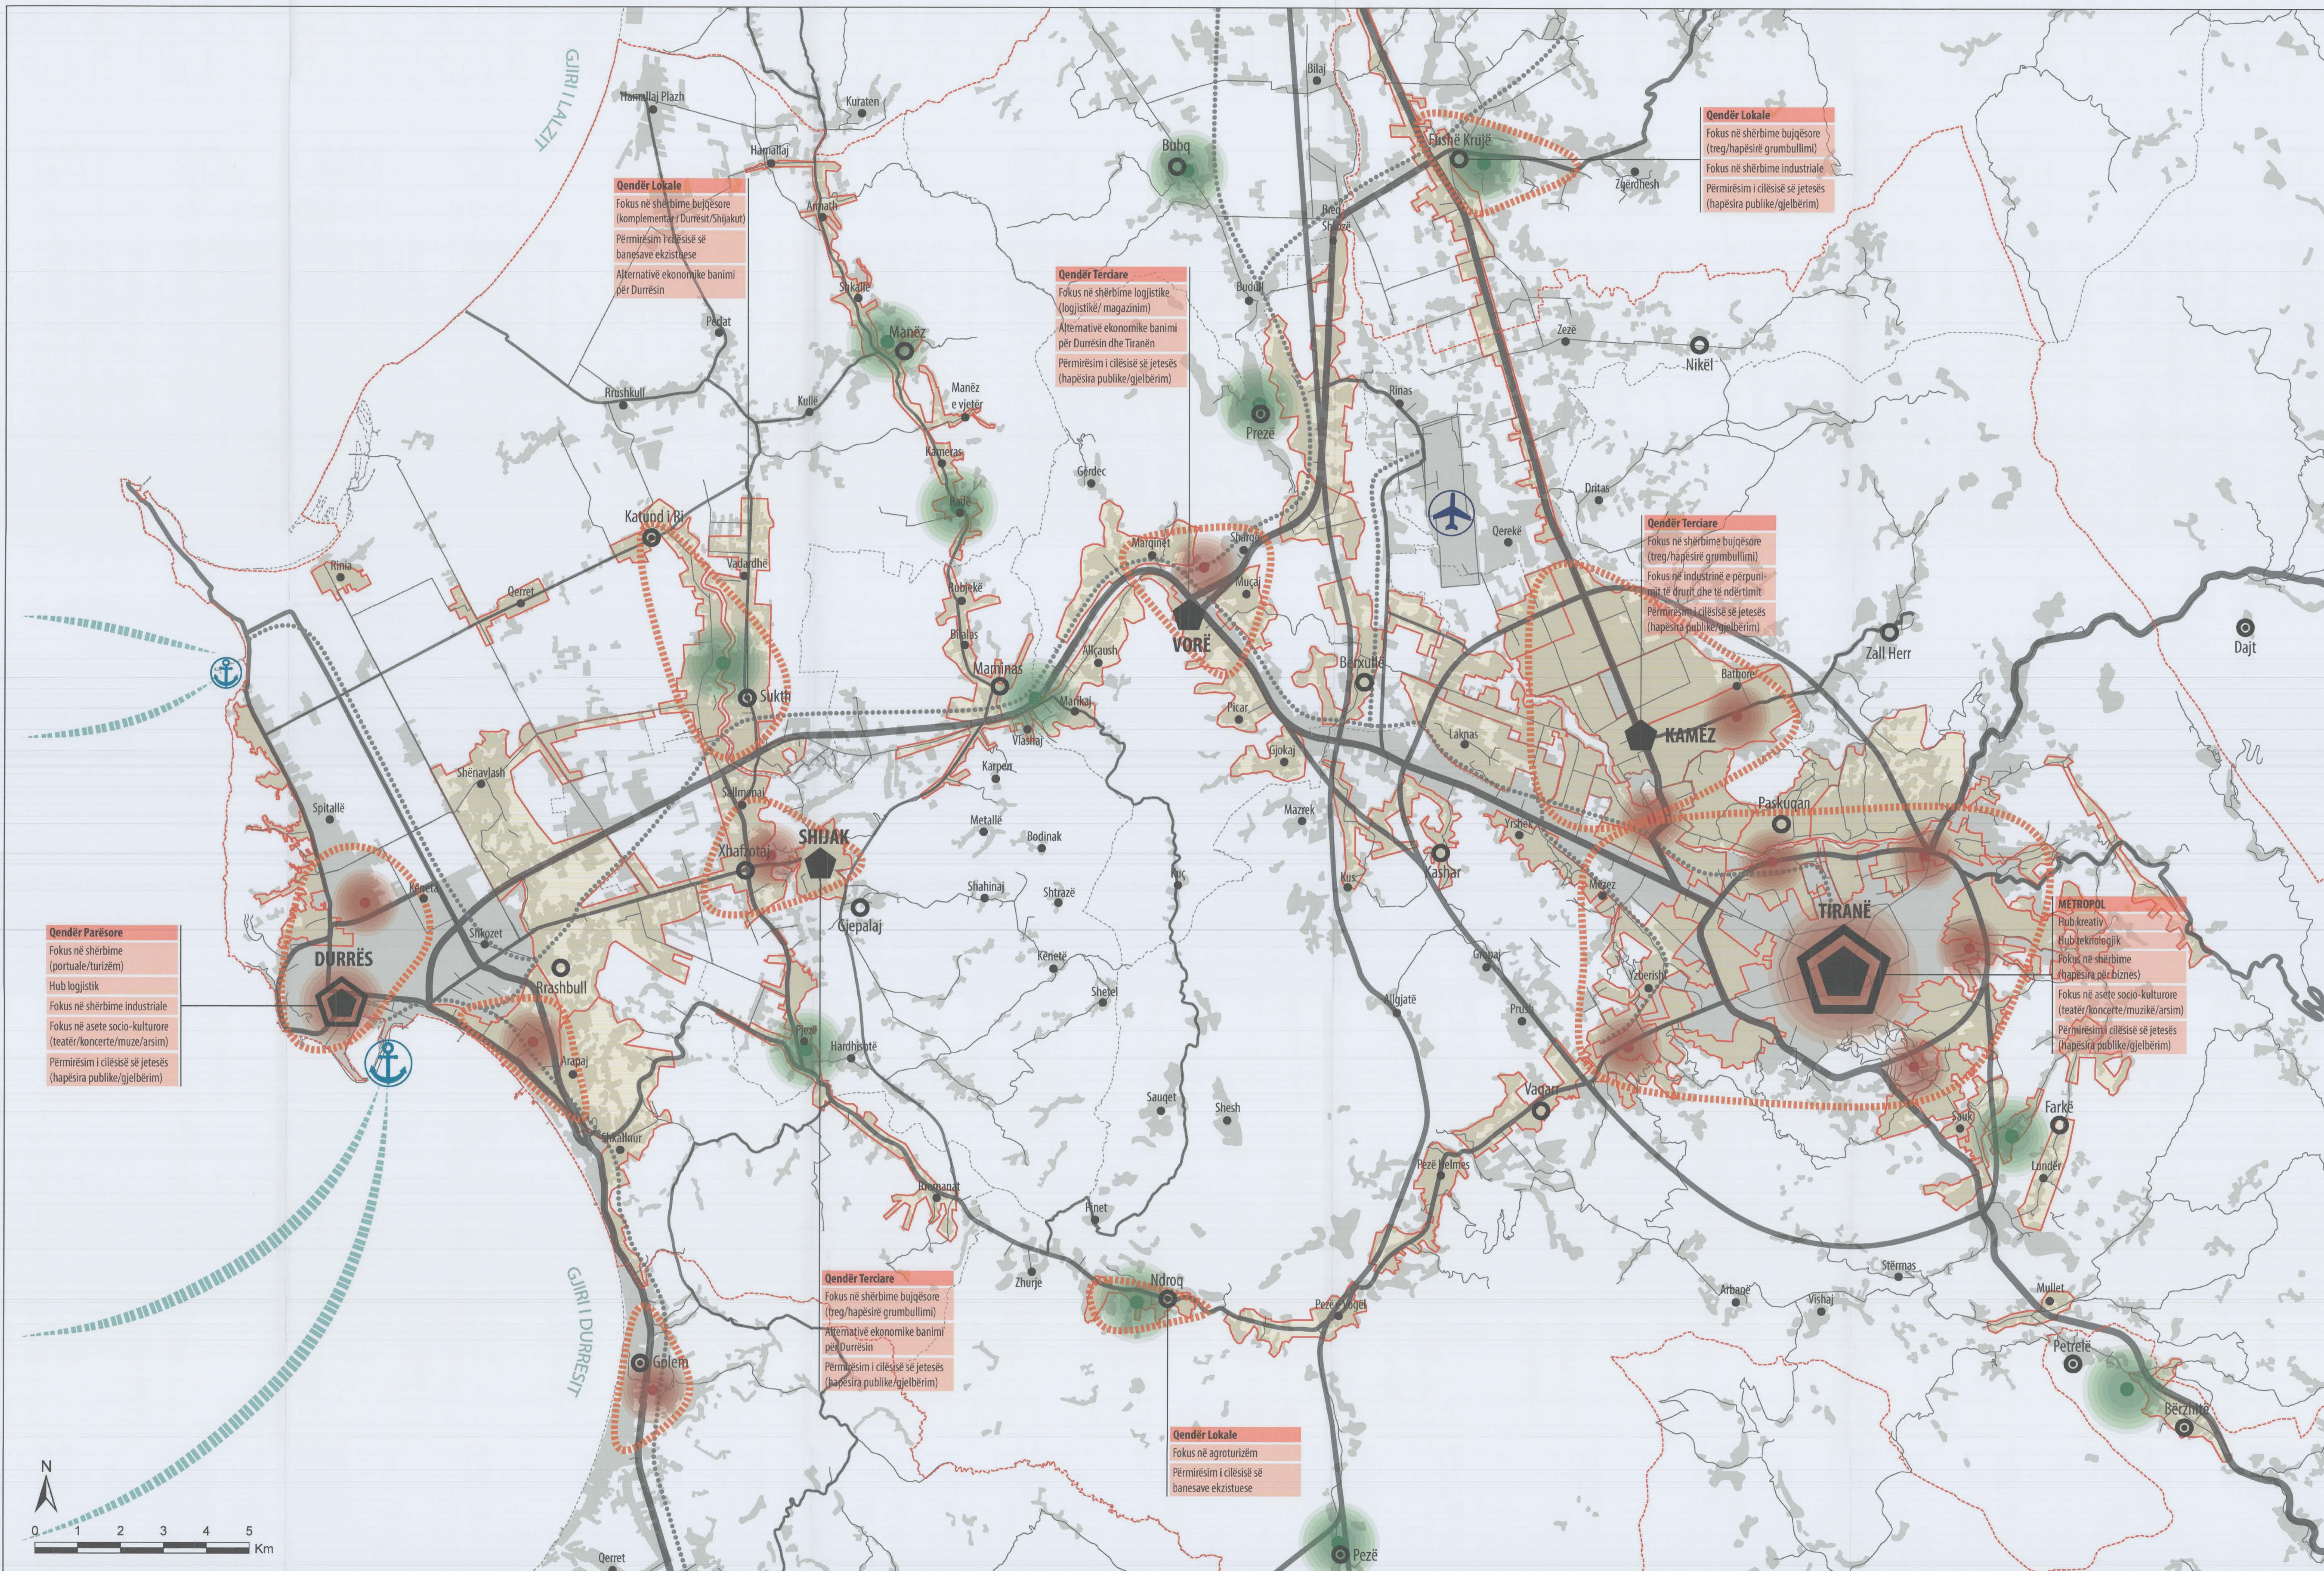

PLANI I INTEGRUAR NDËRSEKTORIAL PËR ZONËN TIRANË-DURRËS

HARTA E SISTEMIT URBAN

Qendër Lokale
Fokus në shërbime bujqësore (komplementare Durrësit/Shijakut)
Përmirësim i cilësisë së banesave ekzistuese
Alternativë ekonomike banimi për Durrësin

Qendër Terciare
Fokus në shërbime logjistike (logjistikë/magazinin)
Alternativë ekonomike banimi për Durrësin dhe Tiranën
Përmirësim i cilësisë së jetesës (hapësira publike/gjelbërim)

Qendër Lokale
Fokus në shërbime bujqësore (treg/hapësira grumbullimi)
Fokus në shërbime industriale
Përmirësim i cilësisë së jetesës (hapësira publike/gjelbërim)

Qendër Terciare
Fokus në shërbime bujqësore (treg/hapësira grumbullimi)
Fokus në industrinë e përpunimit të őrurit dhe të ndërtimit
Përmirësim i cilësisë së jetesës (hapësira publike/gjelbërim)

Qendër Terciare
Fokus në shërbime bujqësore (treg/hapësira grumbullimi)
Alternativë ekonomike banimi për Durrësin
Përmirësim i cilësisë së jetesës (hapësira publike/gjelbërim)

Qendër Lokale
Fokus në agroturizëm
Përmirësim i cilësisë së banesave ekzistuese

1. **LEGJENDA**
2. **Qendrat urbane**
3. Metropol
   - Qendër parësore
   - Qendër dytësore
   - Qendër terciare
   - Qendër lokale e specializuar
   - Qendër lokale
   - Lokalitet

- Zonë e urbanizuar
- Zonë informale
- Densifikim i qendrave urbane
- Pol rigjenerim urban
- Pol rigjenerim rural
- Kufi i rajonit të planifikimit të PINs Tiranë-Durrës
- Kufi Administrativ i Njësisë të Qeverisjes Vendore

1. **Infrastruktura**
2. Infrastrukturë rrugore
   - Infrastrukturë hekurudhore
   - Aeroport
   - Port / Pikë Ankorimi