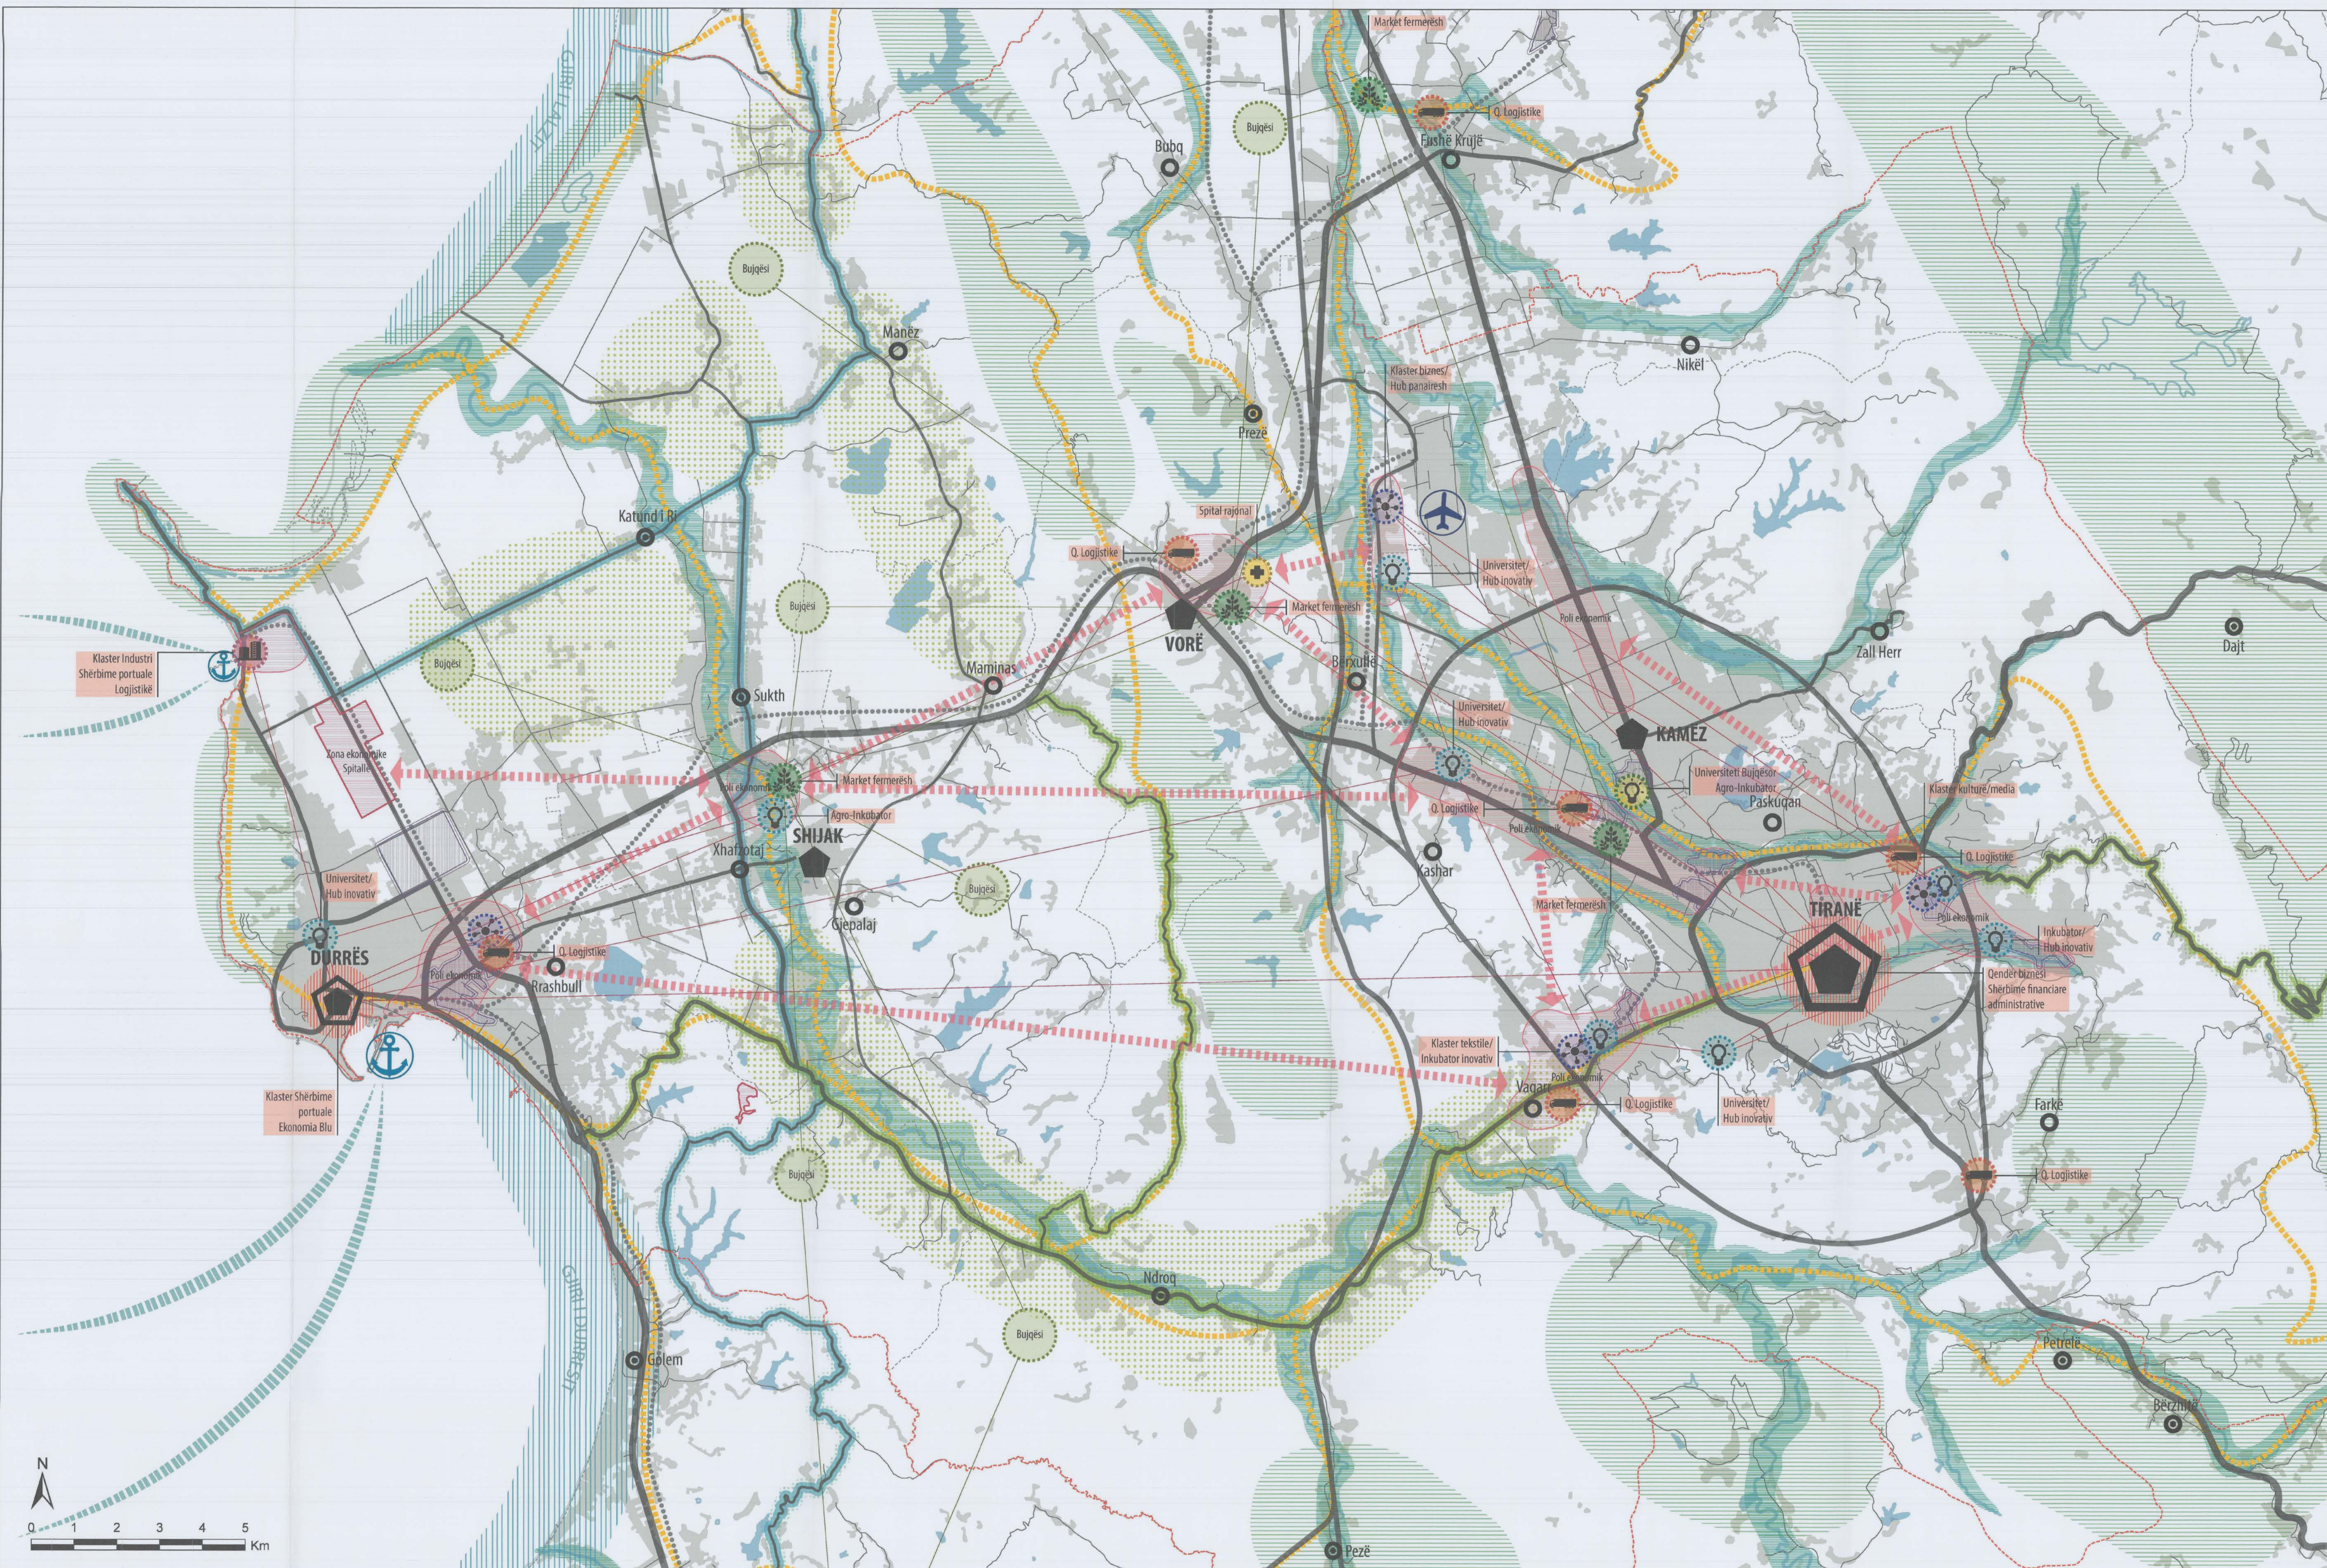

PLANI I INTEGRUAR NDËRSEKTORIAL PËR ZONËN TIRANË-DURRËS
HARTA E POTENCIALEVE EKONOMIKE DHE TURISTIKE

REPUBLIKA E SHQIPËRISË
KËSHILLI KOMBËTAR I TERRITORIT

MIRATOHET
KRYETAR I K.K.T-së
Z. EDI RAMA

ZV/KRYETARI I K.K.T-së
Znj. EGLANTINA GJERMENI

MIRATUAR ME VENDIMIN E KKT-së Nr. 3, Datë 14/06/2016

PLANI I INTEGRUAR NDËRSEKTORIAL
PËR ZONËN TIRANË-DURRËS
HARTA E POTENCIALEVE
EKONOMIKE DHE TURISTIKE

DATA 14/06/2016	SHKALLA 1:50000	NR. I FLETES U-01	NR. I KOPJEVE 0400

LEGJENDA

Qendrat urbane	Infrastruktura	Ekonomia	Turizmi
Metropol	Infrastrukturë rrugore	Zonë/korridor ekonomik	Itinerar për biçikleta / "hiking"
Qendër parësore	Infrastrukturë hekurudhore	Zonë industriale	Itinerar Peizazhistik Ndërlidhës
Qendër dytësore	Qendër logjistike	Port industrial energjetik	Itinerar Bregdetar Peizazhistik
Qendër terciare	Aeroport	Klaster biznesi	Hapësirë ujore rekreative
Qendër lokale e specializuar	Port / Pikë ankorimi	Spital rajonal	Turizëm shërbimesh, biznesi, kulturor dhe historik
Qendër lokale	Kufi i rajonit të planifikimit të PINs Tirane-Durrës	Universitet / Inkubator / Hub inovativ	Turizëm det dhe diell
Zonë e urbanizuar	Kufi Administrativ i Njësisë të Qeverisjes Vendore	Prodhim agrikuturor	Turizëm natyror, rekreacion, traditë dhe kulturë
		Qendër kryesore / Market fermerësh	Agroturizëm
		Universiteti Bujqësor i Tiranës